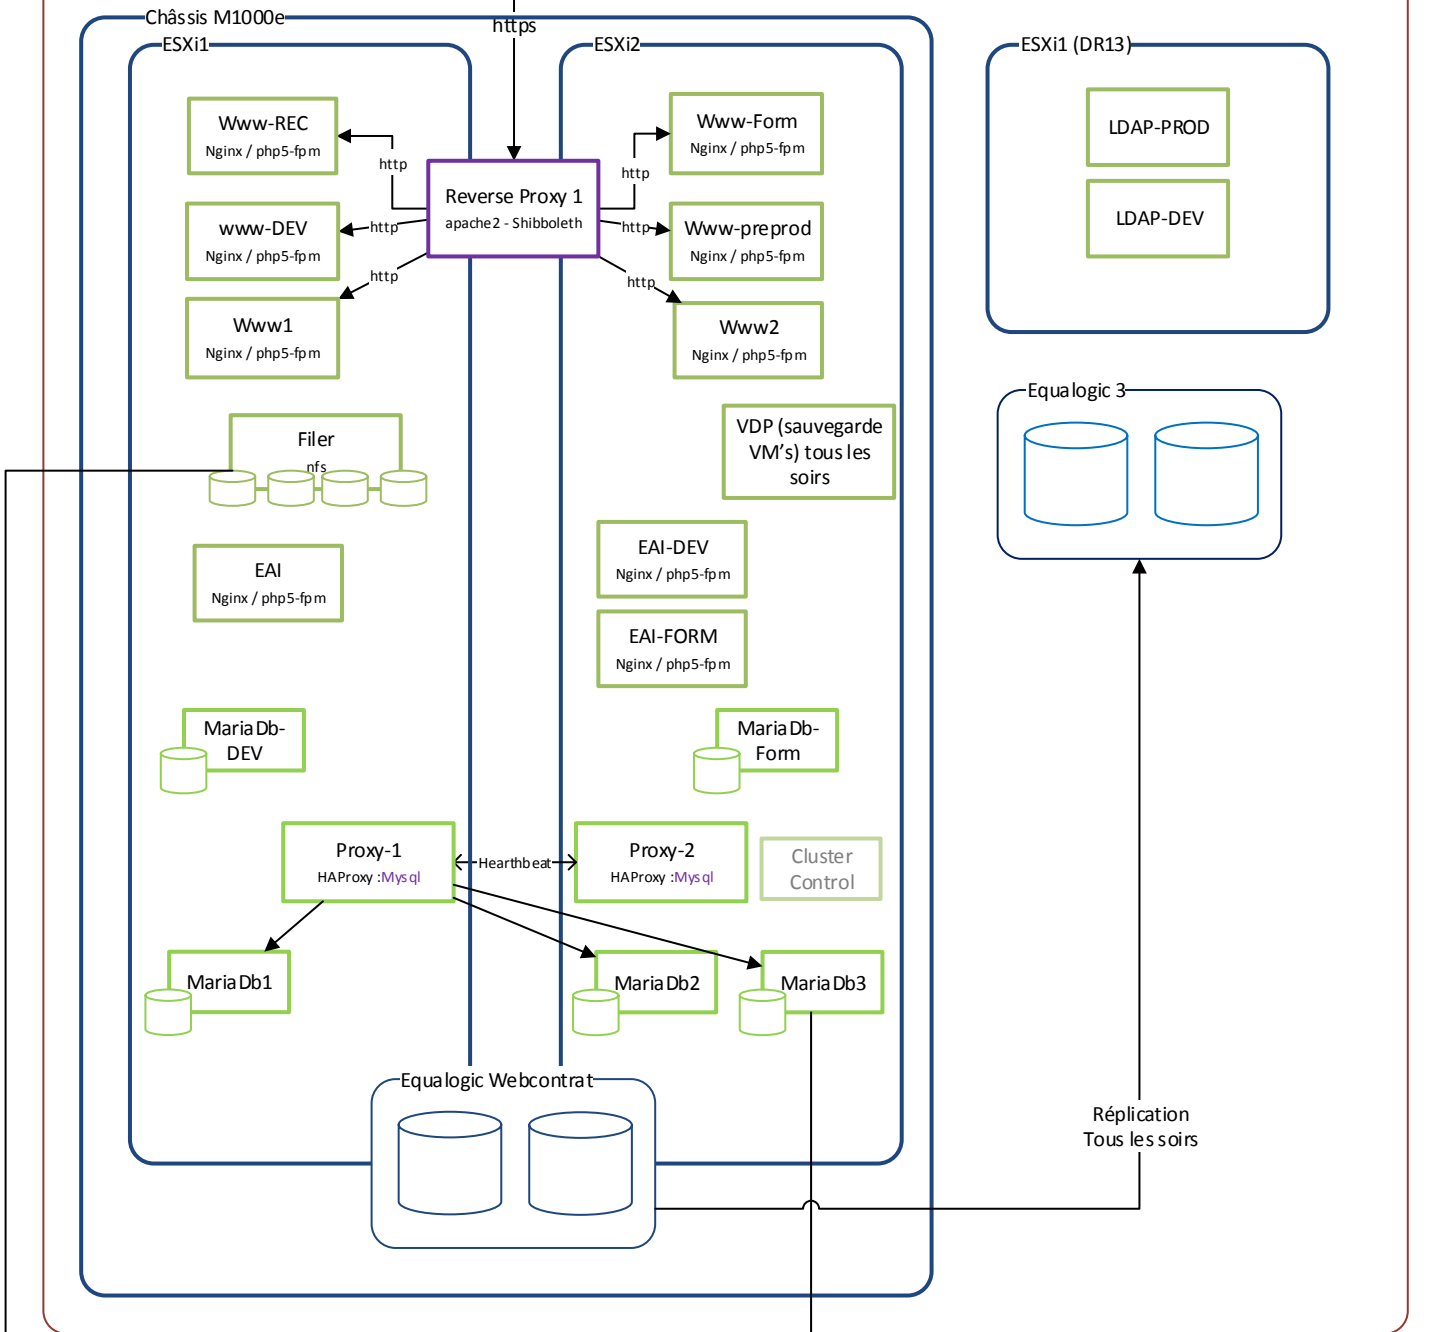

Salle Serveur DR13 – Bat D

Réplication Tous les soirs

Toutes les 2h

Salle Bat A

Tous les soirs

- Machines physiques
- Machines virtuelles
- Machines virtuelles + FT
- Batiments