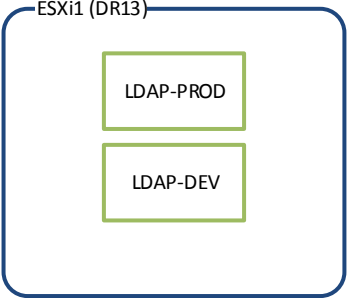

Salle Serveur DR13 – Bat D

Réplication Tous les soirs

Toutes les 2h

Salle Bat A

Tous les soirs

- Machines physiques
- Machines virtuelles
- Machines virtuelles + FT
- Batiments