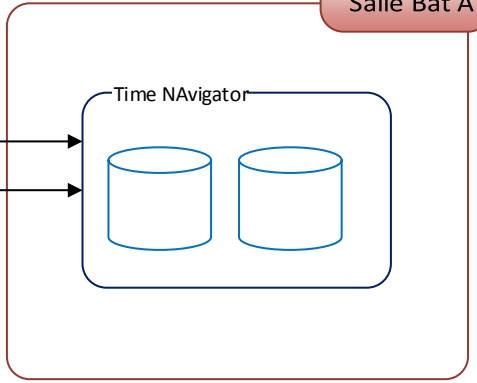

Salle Serveur DR13 – Bat D

Réplication Tous les soirs

Toutes les 2h

Salle Bat A

Tous les soirs

- Machines physiques
- Machines virtuelles
- Machines virtuelles + FT
- Batiments